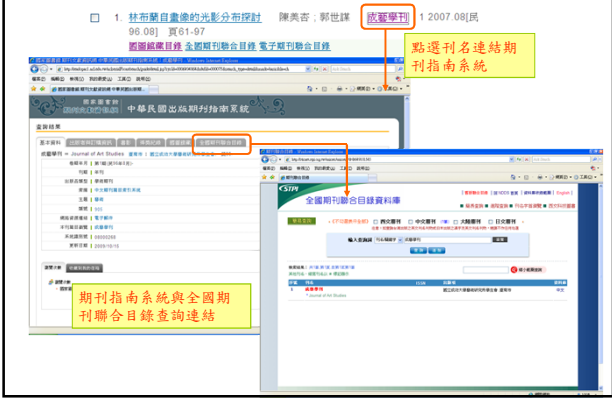

對於未取得授權或尚未掃描全文提供申請文獻傳遞服務說明

臺灣期刊論文索引系統

申請文獻傳遞服務說明

刊名與期刊指南系統及國圖館藏目錄的查詢連結

1. 林白與白雲的光影分布探析 陳美香; 郭世群 故宮學刊 1 2007.08 頁 96-08 頁81-97

點選刊名連結期刊指南系統

期刊指南系統與館藏目錄查詢連結

刊名與期刊指南系統及全國期刊聯合目錄的查詢連結

查詢結果匯出

--單次匯出筆數上限50筆--

- 匯出資料再排序功能
- 資料匯出格式
 - TXT、CSV、ENDNOTE、REFWORKS
- 自訂匯出欄位
 - 系統預設匯出欄位為：篇名、作者、刊名、卷期、出版年月、頁次
 - 可依需求訂定所欲匯出之欄位，除系統預設欄位外，尚提供資料語文、關鍵詞、中英文摘要、內容註及單篇文獻網路全文連結
- 參考書目：APA、Chicago、MLA

會員專屬服務

- 查詢偏好設定
 - 系統提供簡易、進階、自然語言及指令查詢模式以為會員登入後個人喜好的查詢模式
- 常用館藏設定
 - 會員可自由選擇三組常用館藏的設定
- SDI專題選粹服務
 - 可自行訂閱關鍵詞，系統即將您所訂閱相關期刊篇目自動發送您所設定的e-mail帳號
 - 之後為每月發送一次