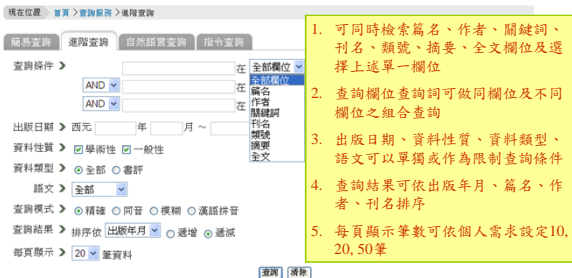

查詢模式

- 系統提供「**簡易查詢**」、「**進階查詢**」、「**自然語言查詢**」、「**指令查詢**」四種查詢模式，查詢欄位包括篇名、作者、類號、關鍵詞、刊名、摘要、全文、出版日期等。
- 可配合精確查詢、同音查詢、模糊查詢、漢語拼音以及布林邏輯、完全符合等查詢模式進行查詢。
- 系統亦提供資料性質、資料類型及作品語文以為查詢或限制條件查詢。

簡易查詢

進階查詢

進階查詢—欄位間的組合查詢

現在位置 首頁 > 查詢服務 > 進階查詢