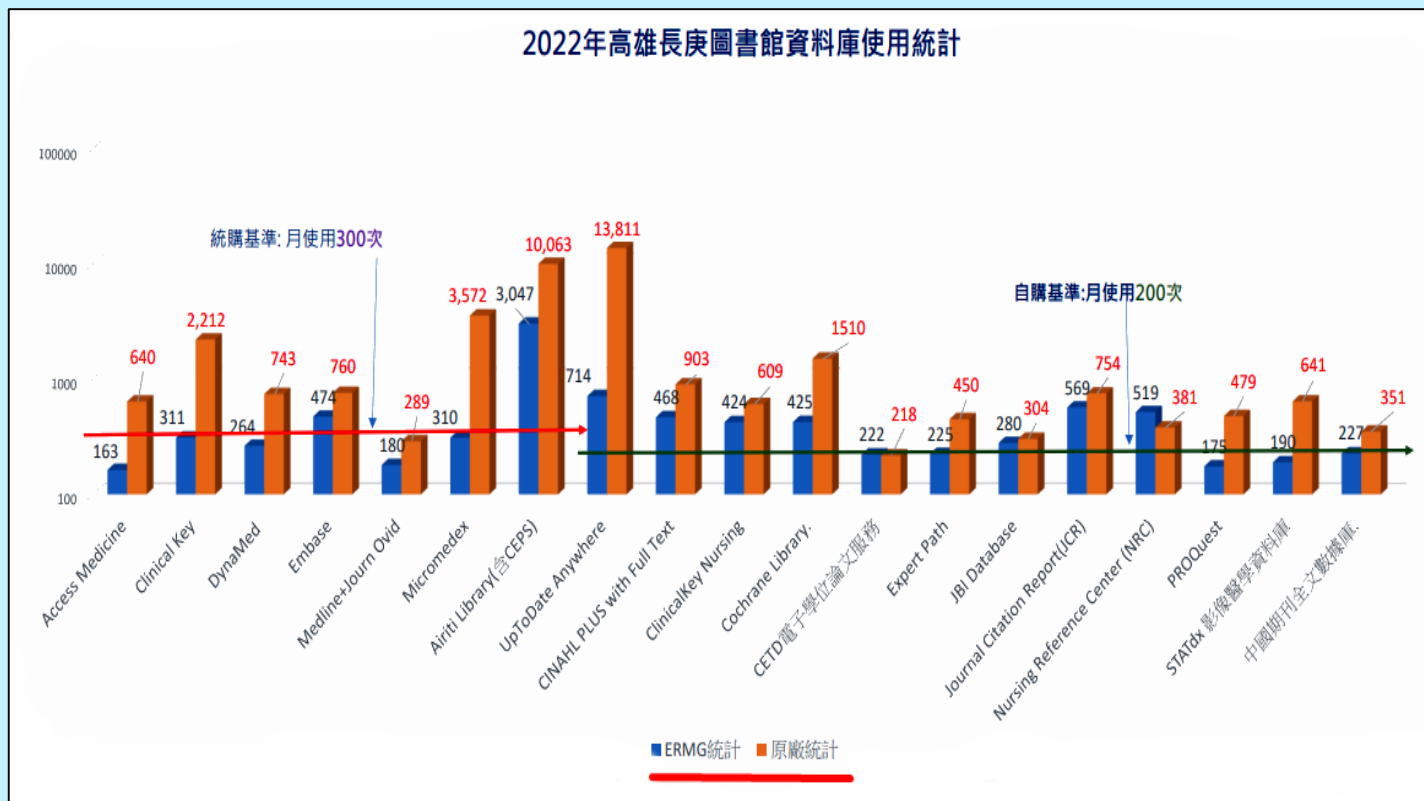

※報名前30名可獲得書籍及餐點，報名專線：8095
財團法人長庚醫療基金會 贊助

▲ 課程列表

書刊資料 << 點選圖片，即可開啟連結；或可掃描 QR Code >>

新增 [中文書 \(69 冊\)](#) [西文書 \(5 冊\)](#) [隨書光碟片 \(1 片\)](#)
[2023 年 1-2 月主題書展-投資理財](#)

新到期刊目錄

期刊介紹 - 專科

統計資料

2022年電子資源使用統計