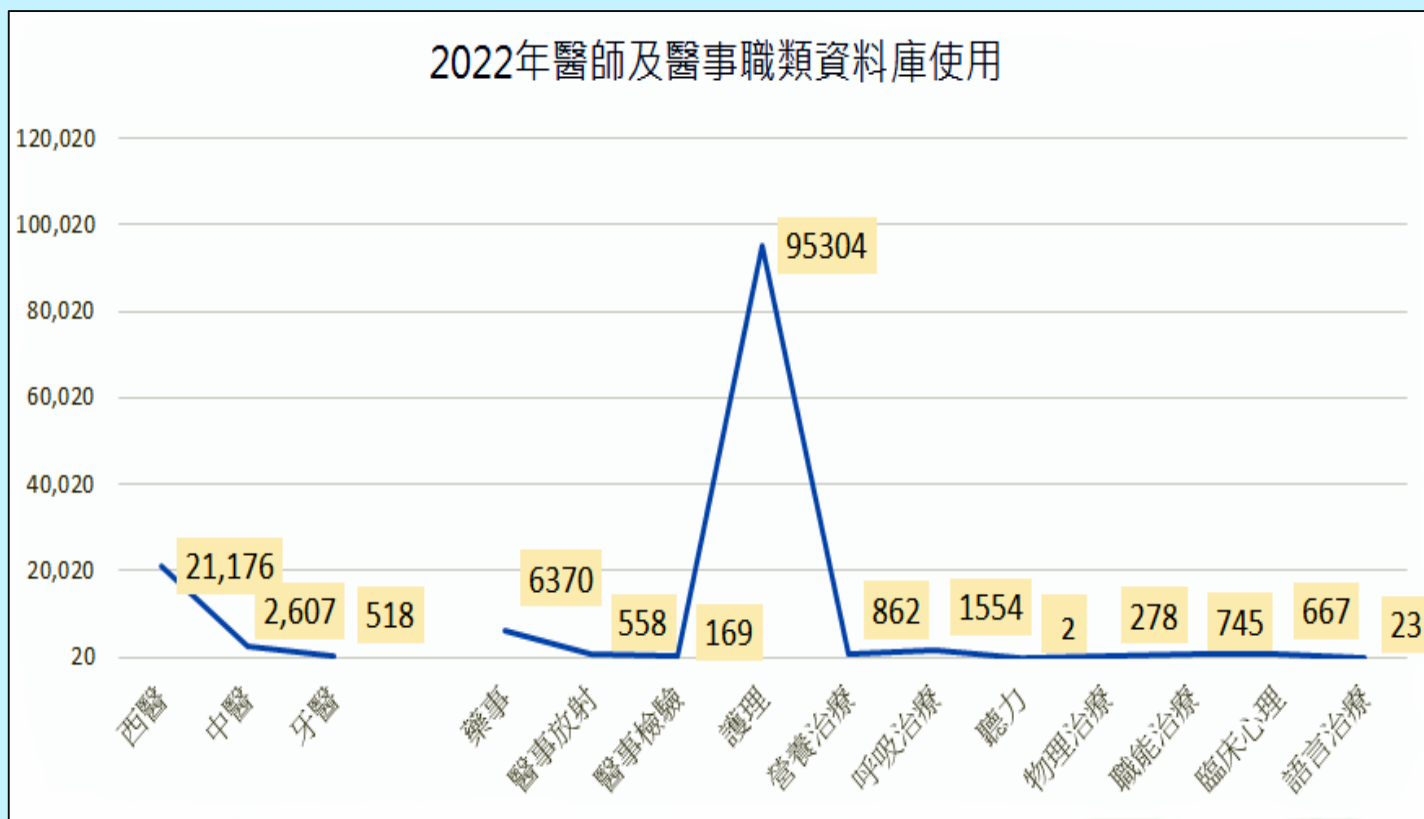

※報名前30名可獲得書籍及餐點，報名專線：8095
財團法人長庚醫療基金會 贊助

▲ 課程列表

書刊資料 << 點選圖片，即可開啟連結；或可掃描 QR Code >>

新增 [中文書 \(69 冊\)](#) [西文書 \(5 冊\)](#) [隨書光碟片 \(1 片\)](#)
[2023 年 1-2 月主題書展-投資理財](#)

新到期刊目錄

期刊介紹 - 專科

統計資料

2022年電子資源使用統計