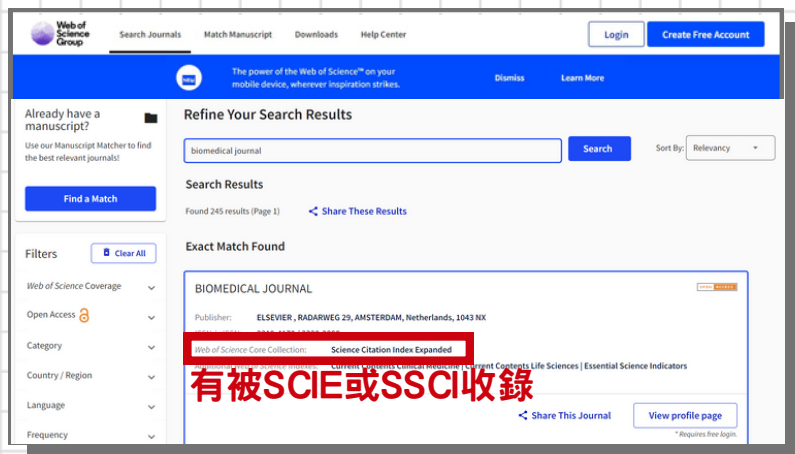

SCI期刊論文投稿前的

選刊與查證

SCIE(Science Citation Index Expanded)和SSCI(Social Science Citation Index)資料庫的期刊目錄會不定期進行更新，所以當您要進行投稿時，可以先進到官方的期刊目錄清單網站進行查詢及確認。

▶ 至Web of Science期刊目錄清單網站查詢：
確認欲投稿的期刊是否被收錄於SCIE或SSCI

① 查詢Master Journal List
(<https://mjl.clarivate.com/home?PC=D>)

② 輸入欲投稿的期刊名稱
(全名或標準縮寫)或ISSN

③ 出現查詢結果後，需再確認是
否有被收錄在SCIE或SSCI

❗ 若無查詢結果，則該本期刊未
收錄在SCIE或SSCI

❗ 若出現 **On Hold** 警示，表示該期刊已被列入觀察名單內(可能將會被
撤銷)，投稿時請**避免**這類期刊

更多資訊可參考圖書館

論文投稿停看聽 ▶▶▶

請使用院內電腦瀏覽